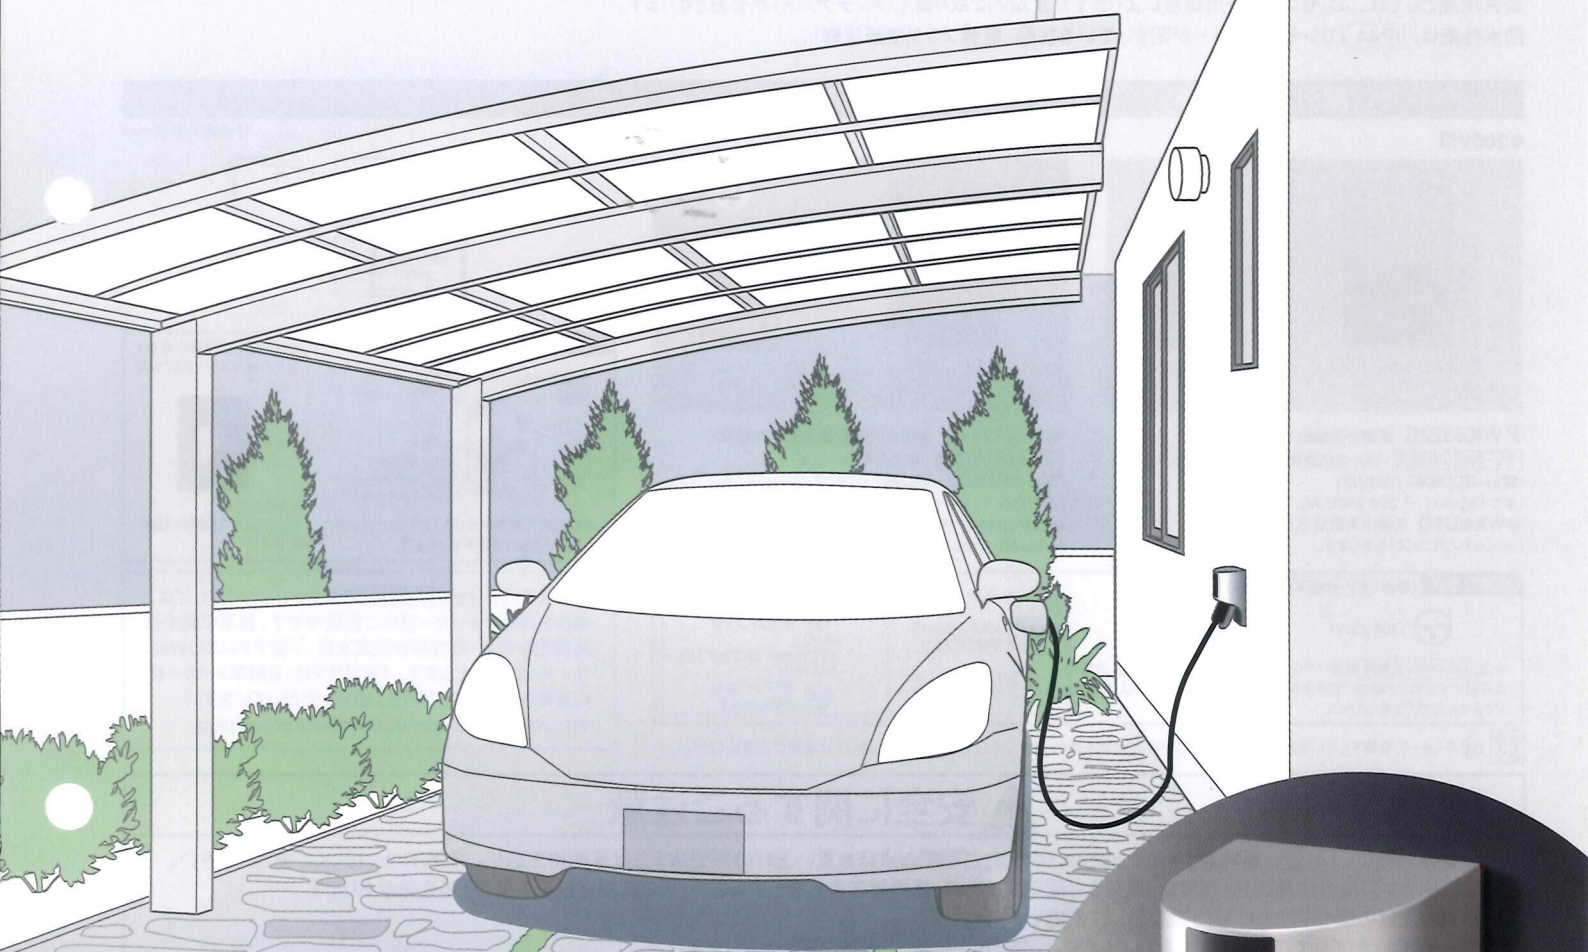

EV・PHEV充電用
屋外コンセント

EV・PHEV*充電用コンセントに求められる「利便性」の向上を実現！
先進性を感じさせるデザインで住まいの外観にもマッチする
EV・PHEV充電用 屋外コンセントを新発売。

イラストはイメージです。

*EVは(Electric Vehicle)電気自動車、PHEVは(Plug-in Hybrid Electric Vehicle)プラグインハイブリッド自動車の略称です。

先進性を感じさせるデザイン。
上品で洗練された2種類のカラーをご用意。

White Silver
ホワイトシルバー

住宅の外壁に多く採用されるコンクリートやステンレス、自然石などによく似合うシルバー調。

- 200V用
Ⓜ WK4322S 希望小売価格 3,500円(税抜)
- 100V用
Ⓜ WK4311S 希望小売価格 3,100円(税抜)

Champagne Bronze
シャンパンブロンズ

ブロンズ調のアルミサッシとのコーディネートを検討したカラーリング。