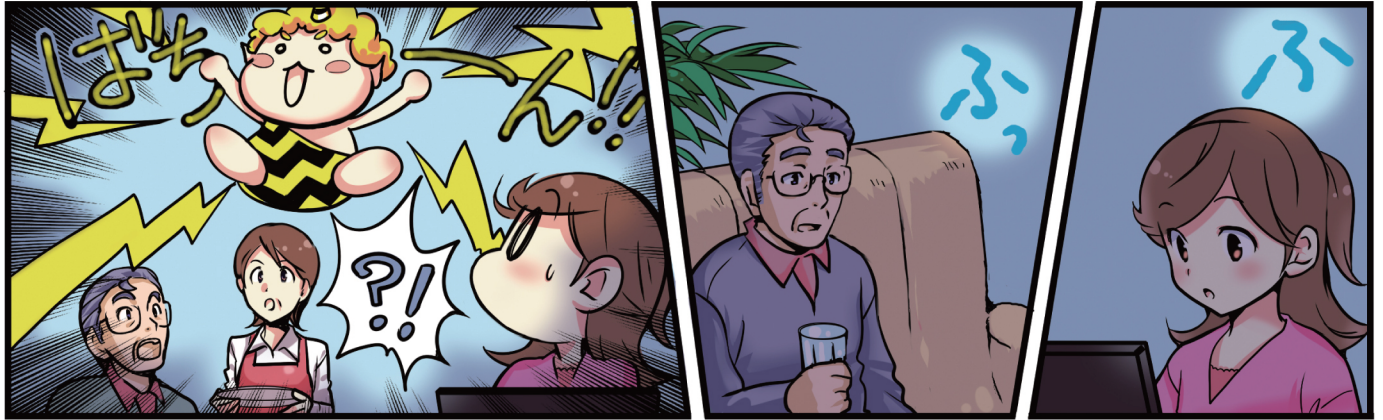

OTOWAの めんらいたいさく 防雷対策!

ドドンッポカッ

サージ・プロテクティブ・デバイス

SPD (避雷器) です!!

雷の衝撃をやわらげて
外に逃します。
簡単に言うと
「これで安心!」です

お
あ

SPD (避雷器)とは、電気機器を雷から保護するものです。避雷針は建物や人を保護するためのもので、電気機器の保護にはSPD(避雷器)が必要です。

ビル
オフィス
工場に