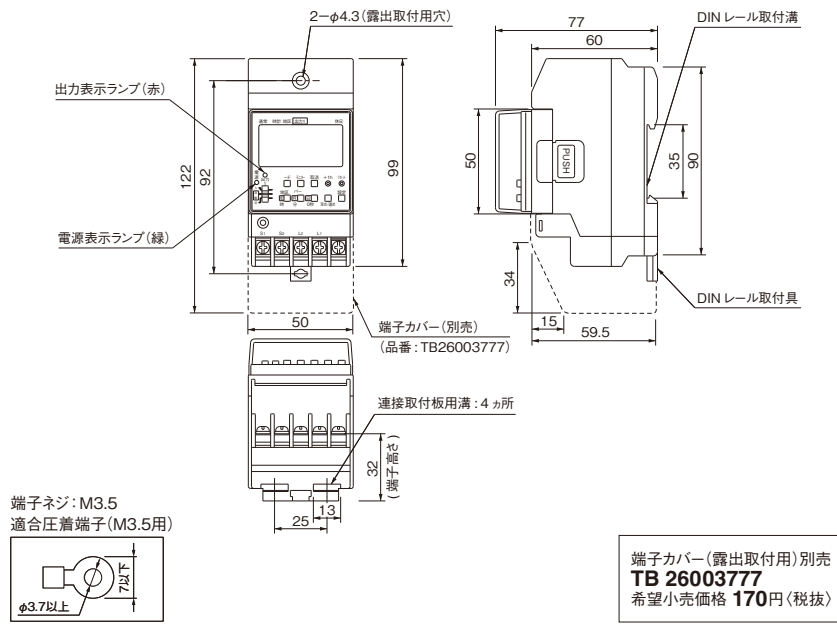

TB251・TB281シリーズ 24時間式 (JIS協約型・2P) (ソーラー機能付)

掲載頁 1678 結線図 1675・1676 ソーラー機能とは 1672

外灯などの入・切が手軽なソーラータイムスイッチ。
TB281シリーズは大容量の照明器具を直接入・切できます。

LONG LIFE DESIGN

電子式

◎ **TB 251101K** (1回路型)
希望小売価格 16,500円 (税抜)

◎ **TB 251201K** (2回路型)
希望小売価格 24,500円 (税抜)

UR都市機構仕様適合品 (EF-125)

大容量15A仕様

◎ **TB 281K** (1回路型)
希望小売価格 20,000円 (税抜)

UR都市機構仕様適合品 (EF-125)

特長

- 1.ソーラー機能を搭載。
日入・日出時刻に合わせた制御が可能。
- 2.2056年までのカレンダーを内蔵 (閏年も対応)。
- 3.休日設定可能。
夏休みなど長期休日に負荷を停止。
- 4.10年間の停電補償付。
- 5.便利な「入・自動一切」スイッチ付。
- 6.2回路型は回路ごとに異なる設定も可能 (TB251201Kのみ)。
- 7.モーメンタリー動作機能を内蔵。

寸法図

●本図はTB281シリーズです。TB251シリーズも外形寸法は同じです。

寸法表示単位 : mm

TB252・TB282シリーズ 週間式 (JIS協約型・2P) (ソーラー機能付)

掲載頁 1678 結線図 1675・1676 ソーラー機能とは 1672

動作したい曜日だけの制御が可能なソーラータイムスイッチ。
TB282シリーズは大容量の照明器具が直接入・切できます。

LONG LIFE DESIGN