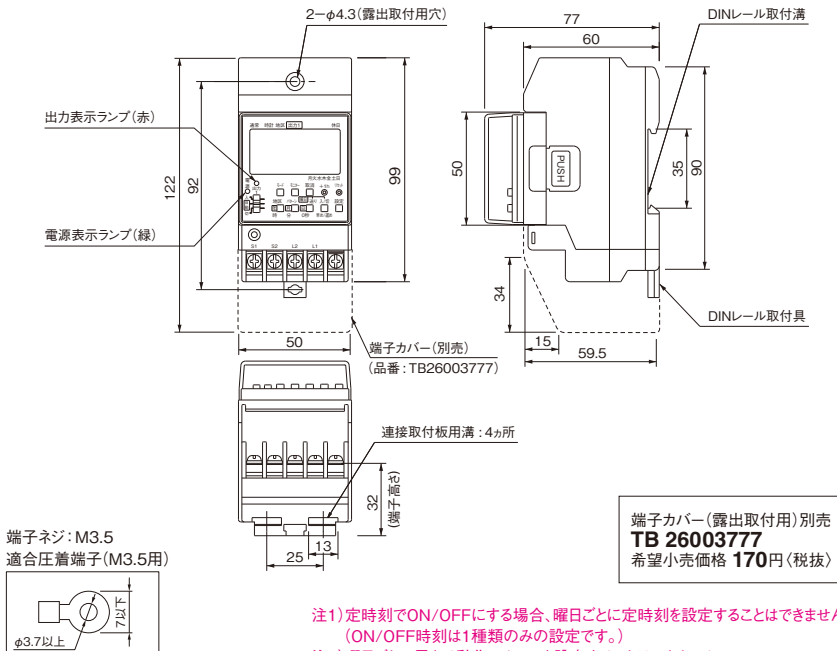

寸法図

●本図はTB282シリーズです。TB252シリーズも外形寸法は同じです。

寸法表示単位 : mm

注1 定時刻でON/OFFにする場合、曜日ごとに定時刻を設定することはできません。
(ON/OFF時刻は1種類のみを設定です。)

注2 曜日ごとに異なる動作パターンを設定することはできません。

在庫区分 (代理店様に在庫をお願いする商品) (メーカーに一定量在庫している商品) (受注後○営業日以内に工場出荷する商品) (受注後○日以内に工場出荷する商品) ※地区により積送期間が異なります。状況により納期がかかる場合がございますのでご了承ください。 希望小売価格には消費税は含まれておりません。